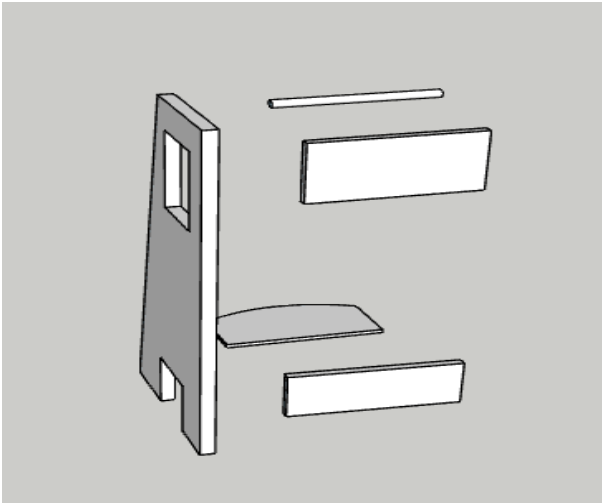

TORRE DE APRENDIZAJE

FIJAR LAS PIEZAS DE 39 CM SOBRE UNO DE LOS LATERALES CON LOS TORNILLOS DE 60 MM PROPORCIONADOS PARA POSTERIORMENTE ENCAJAR EL OTRO LATERAL

CONTENIDO:

1	LATERAL DERECHO	86 CM
1	LATERAL IZQUIERDO	86 CM
2	PIEZAS	39 X 9,5 CM
1	PIEZA CILINDRICA	39 CM
1	PIEZA PELDAÑO	39 CM
1	PELDAÑO MOVIL	39 X 26 CM
1	TOPE DE PELDAÑO	37 X 6 CM
14	TORNILLOS	60 MM