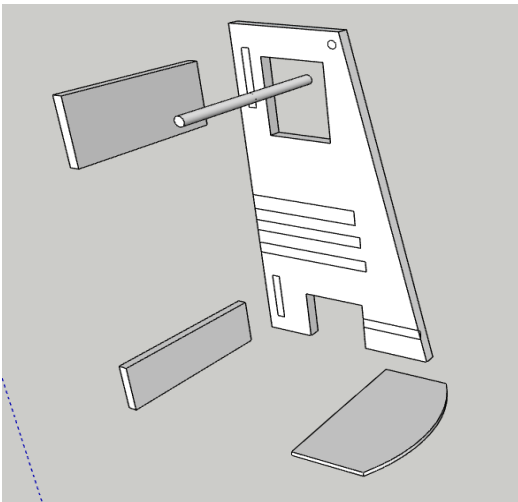

TORRE DE APRENDIZAJE

FIJAR LAS PIEZAS DE 39 CM SOBRE UNO DE LOS LATERALES CON LOS TORNILLOS DE 60 MM PROPORCIONADOS PARA POSTERIORMENTE ENCAJAR EL OTRO LATERAL

CONTENIDO:

1	LATERAL DERECHO	86 CM
1	LATERAL IZQUIERDO	86 CM
2	PIEZAS	39 X 9,5 CM
1	PIEZA CILINDRICA	39 CM
1	PIEZA PELDAÑO	39 CM
1	PELDAÑO MOVIL	39 X 26 CM
1	TOPE DE PELDAÑO	37 X 6 CM
14	TORNILLOS	60 MM